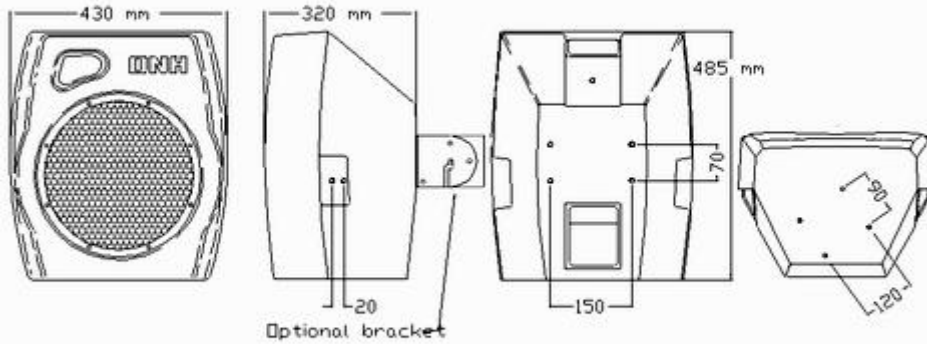

MD-200(T)

El MD-200 se encuentra disponible con transformador bajo petición:

Línea 100 Volts.

Conexiones nominales primarias::

1 : 2 200 W
1 : 3 100 W
1 : 4 50 W

La MD-200 está provista con fileteados M8 en acero inoxidable para el montaje. La distancia entre estos fileteados puede variar en ± 2 mm

1W/1m Pink Noise 1/3 octave bands.

Material / Color Polietileno / negro o RAL 5003
Montaje Soporte, gancho de suspensión por cable, trípode
Conexión Conexión atornillado
Peso 13.3 kg
IP-rating 54
Temperatura ambiente máx. / mín. 90°C / -40°C
Potencia nominal / máx. 200W / 300 W
Presión acústica (SPL) 1W/1m 100 db
Presión acústica (SPL) potencia nominal 123 db
Respuesta en frecuencia 60- 20000 Hz
Angulo de cobertura (-6dB) 1 kHz / 4 kHz 90° / 60°
Options Impedances, colors, labels