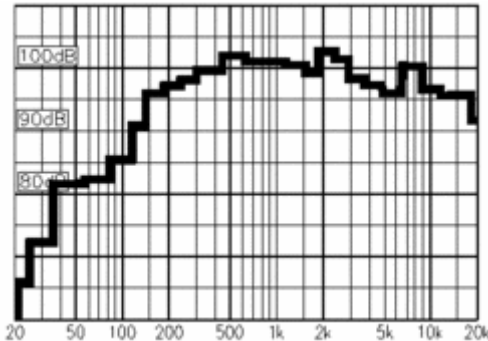

MD-200(T)

El MD-200 se encuentra disponible con transformador bajo petición:

Línea 100 Volts.

Conexiones nominales primarias::

1 : 2 200 W
1 : 3 100 W
1 : 4 50 W

La MD-200 está provista con fileteados M8 en acero inoxidable para el montaje. La distancia entre estos fileteados puede variar en ± 2 mm

1W/1m Pink Noise 1/3 octave bands.

Material / Color Polietileno / negro o RAL 5003
Montaje Soporte, gancho de suspensión por cable, trípode
Conexión Conexión atornillado
Peso 13.3 kg
IP-rating 54
Temperatura ambiente máx. / mín. 90°C / -40°C
Potencia nominal / máx. 200W / 300 W
Presión acústica (SPL) 1W/1m 100 db
Presión acústica (SPL) potencia nominal 123 db
Respuesta en frecuencia 60- 20000 Hz
Angulo de cobertura (-6dB) 1 kHz / 4 kHz 90° / 60°
Options Impedances, colors, labels